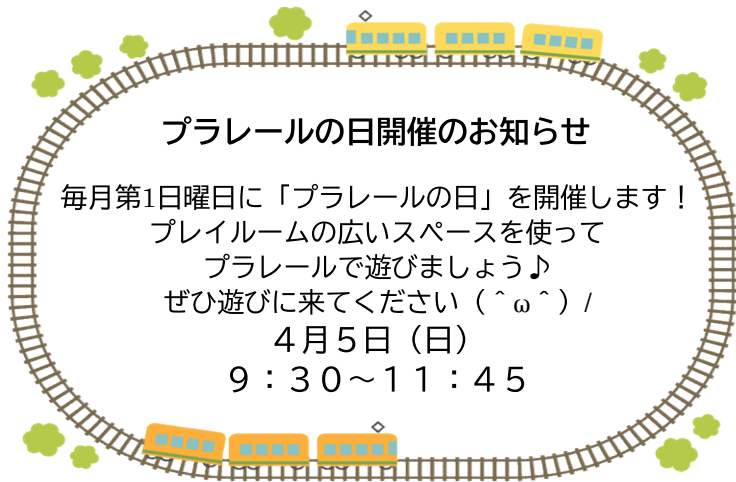

プラレールの日開催のお知らせ

毎月第1日曜日に「プラレールの日」を開催します！
プレイルームの広いスペースを使って
プラレールで遊びましょう♪
ぜひ遊びに来てください(^ω^)/
4月5日(日)
9:30~11:45