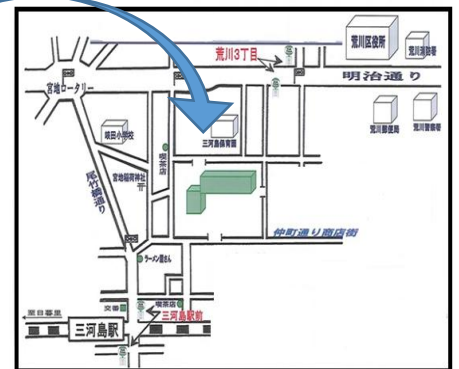

## 「つなカフェ」のご案内

この「つなカフェ」は、お子さんが様々な理由で学校を休みがちな保護者の皆様が、意見交換等を通じて他の保護者や関係機関の方とつながり合う会となります。途中入退室も可能です。どうぞお気軽にご参加ください。

開催日時 令和8年7月11日（土）  
午後2時～午後4時

開催場所 荒川区立教育センター 2階 体育館

対象者 区内在住の不登校児童・生徒保護者

参加方法 事前申し込み制

申込期日 令和8年7月3日（金）までに以下のURLもしくは二次元コードよりお申込みください。