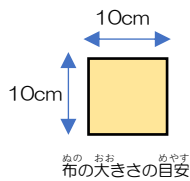

工作好きさん集まれ!!