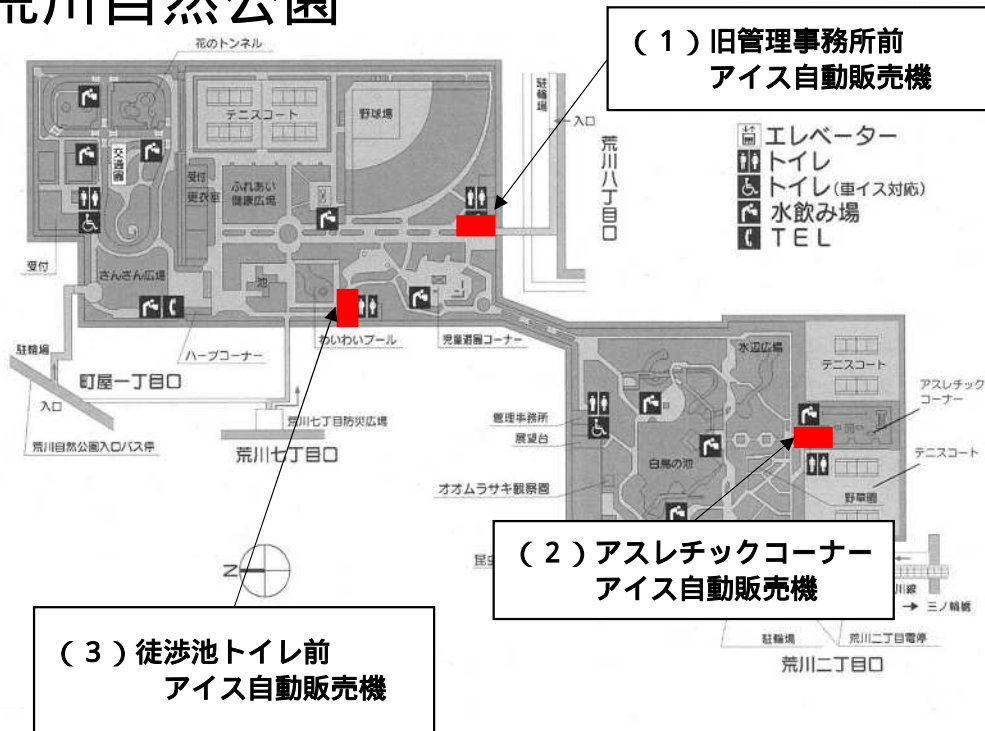

荒川公園
自動販売機 (缶・ペットボトル)

荒川八丁目公園
自動販売機（缶・ペットボトル）

計画平面図S=1:200

荒川八丁目公園

荒川自然公園

(1) 徒渉池トイレ前

(2) 旧管理事務所前

(3) アスレチックコーナー

荒川自然公園

(1) 旧管理事務所前

(2) アスレチックコーナー

(3) 徒渉池トイレ前

宮前公園

(1) 第一期トイレ前

(2) 管理事務所前

荒川二丁目公園
アイス自動販売機