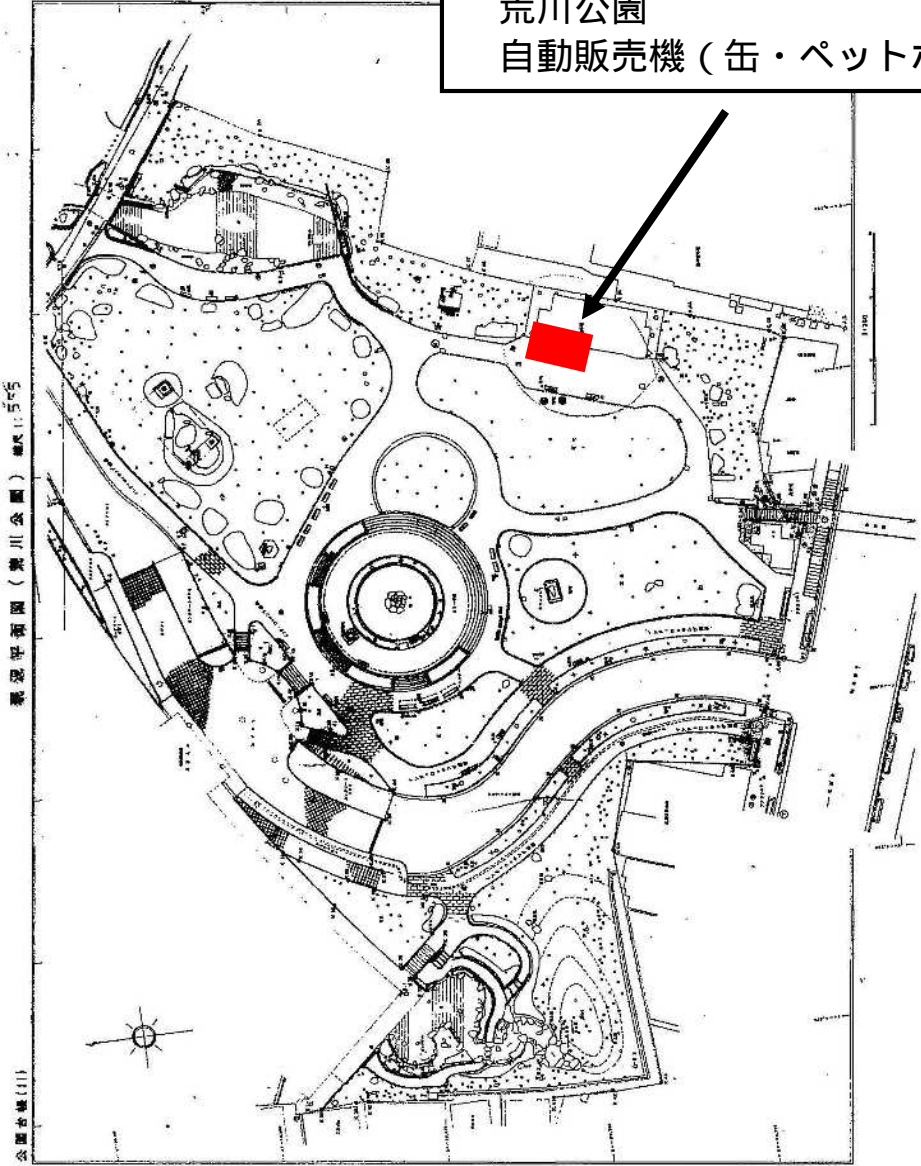

荒川公園
自動販売機 (缶・ペットボトル)

荒川八丁目公園
自動販売機（缶・ペットボトル）

計画平面図S=1:200

荒川八丁目公園

荒川自然公園

(1) 徒渉池トイレ前

(2) 旧管理事務所前

(3) アスレチックコーナー

荒川自然公園

(1) 旧管理事務所前

(2) アスレチックコーナー

(3) 徒渉池トイレ前

宮前公園

(1) 第一期トイレ前

(2) 管理事務所前

荒川二丁目公園
アイス自動販売機