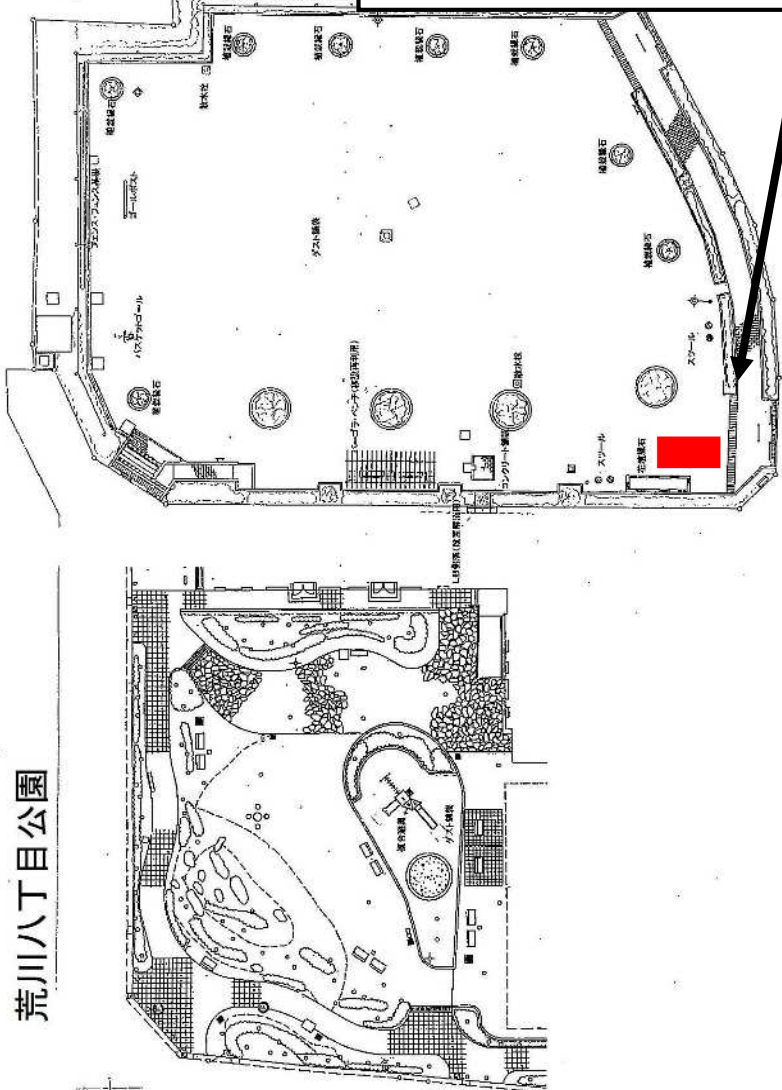

荒川公園
自動販売機 (缶・ペットボトル)

荒川八丁目公園
自動販売機（缶・ペットボトル）

計画平面図S=1:200

荒川八丁目公園

荒川自然公園

(1) 徒渉池トイレ前

(2) 旧管理事務所前

(3) アスレチックコーナー

荒川自然公園

(1) 旧管理事務所前

(2) アスレチックコーナー

(3) 徒渉池トイレ前

宮前公園

(1) 第一期トイレ前

(2) 管理事務所前

荒川二丁目公園
アイス自動販売機