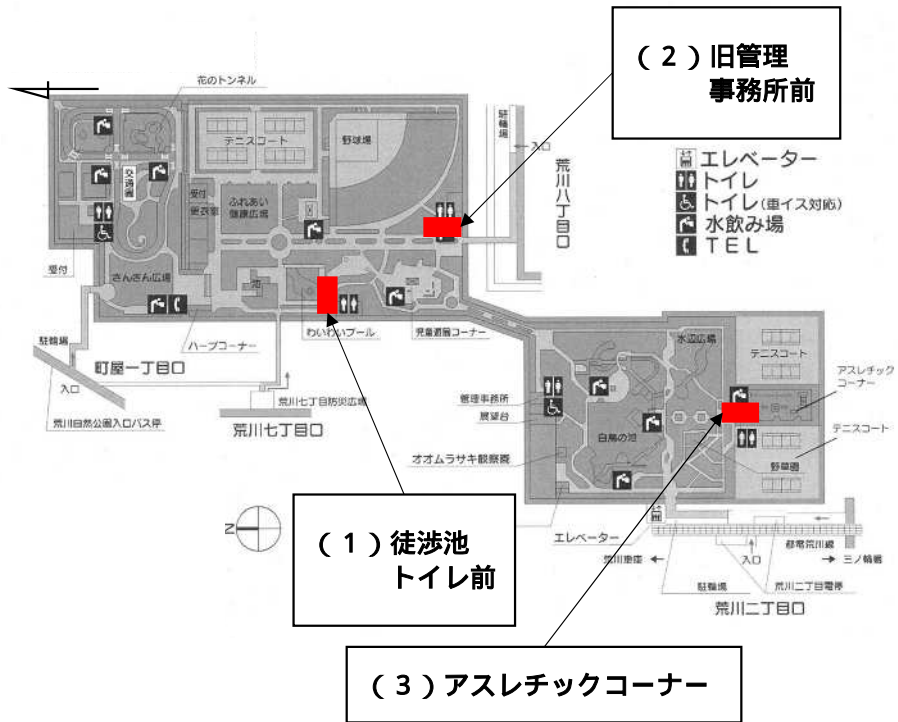

荒川公園
自動販売機 (缶・ペットボトル)

荒川八丁目公園
自動販売機（缶・ペットボトル）

計画平面図S=1:200

荒川八丁目公園

荒川自然公園

(1) 徒渉池トイレ前

(2) 旧管理事務所前

(3) アスレチックコーナー

荒川自然公園

(1) 旧管理事務所前

(2) アスレチックコーナー

(3) 徒渉池トイレ前

宮前公園

(1) 第一期トイレ前

(2) 管理事務所前

荒川二丁目公園
アイス自動販売機