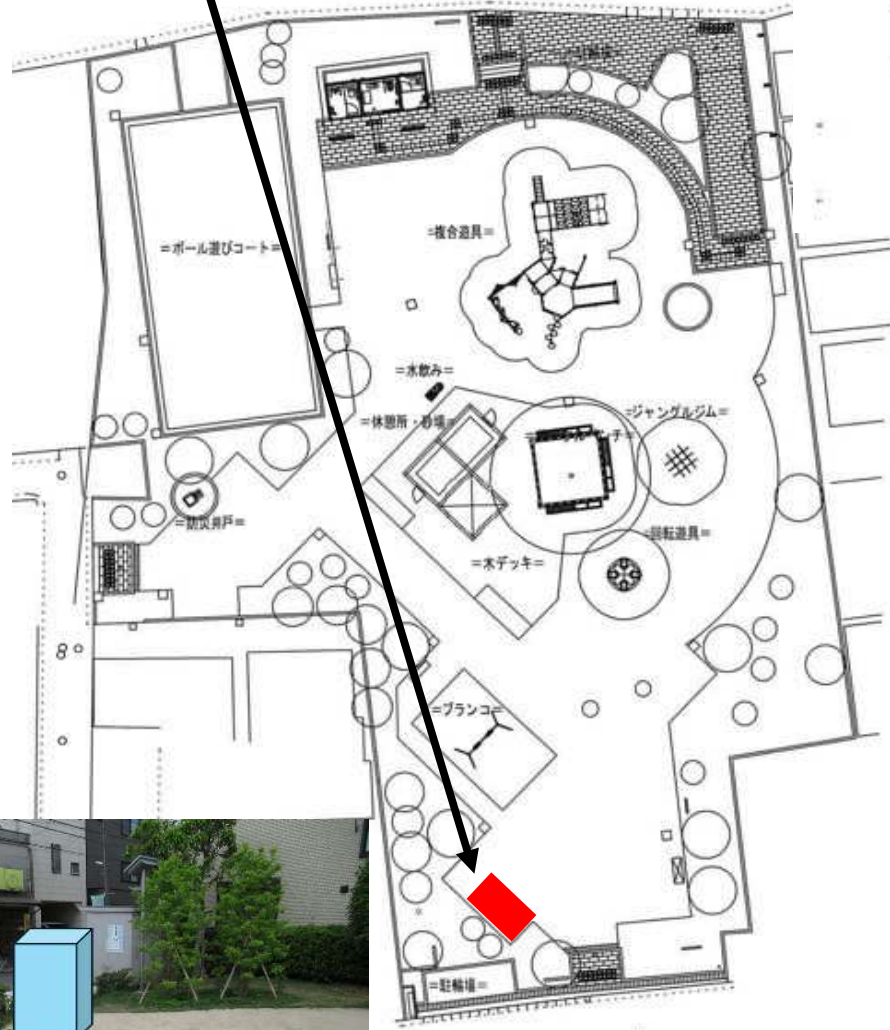

荒川公園
自動販売機 (缶・ペットボトル)

荒川八丁目公園
自動販売機（缶・ペットボトル）

計画平面図S=1:200

荒川八丁目公園

荒川自然公園

(1) 徒渉池トイレ前

(2) 旧管理事務所前

(3) アスレチックコーナー

荒川自然公園

(1) 旧管理事務所前

(2) アスレチックコーナー

(3) 徒渉池トイレ前

宮前公園

(1) 第一期トイレ前

(2) 管理事務所前

荒川二丁目公園
アイス自動販売機