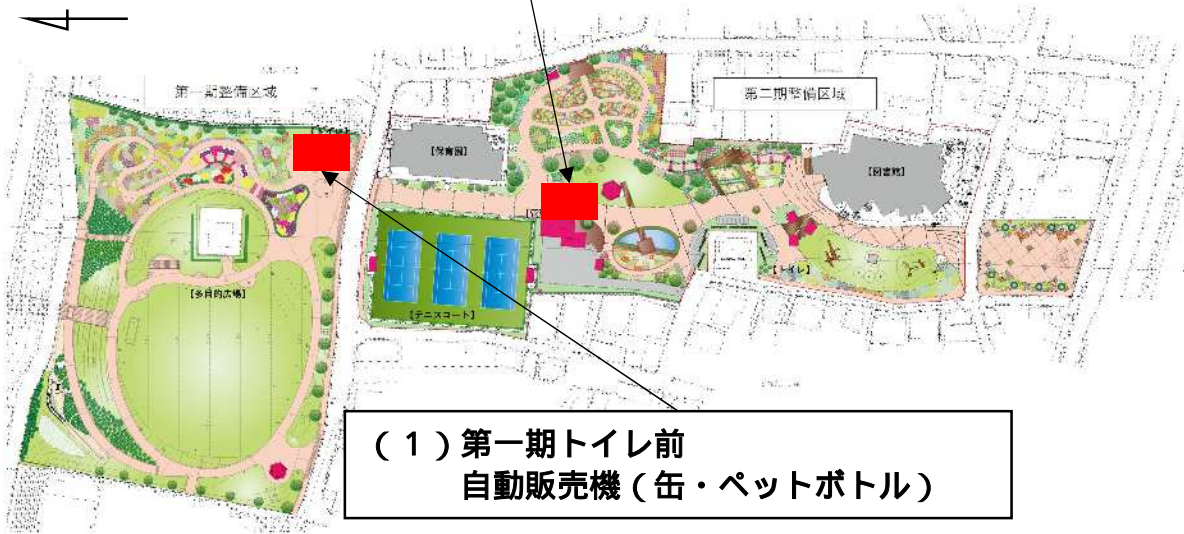

荒川公園
自動販売機 (缶・ペットボトル)

荒川八丁目公園
自動販売機（缶・ペットボトル）

計画平面図S=1:200

荒川八丁目公園

荒川自然公園

(1) 徒渉池トイレ前

(2) 旧管理事務所前

(3) アスレチックコーナー

荒川自然公園

(1) 旧管理事務所前

(2) アスレチックコーナー

(3) 徒渉池トイレ前

宮前公園

(1) 第一期トイレ前

(2) 管理事務所前

荒川二丁目公園
アイス自動販売機