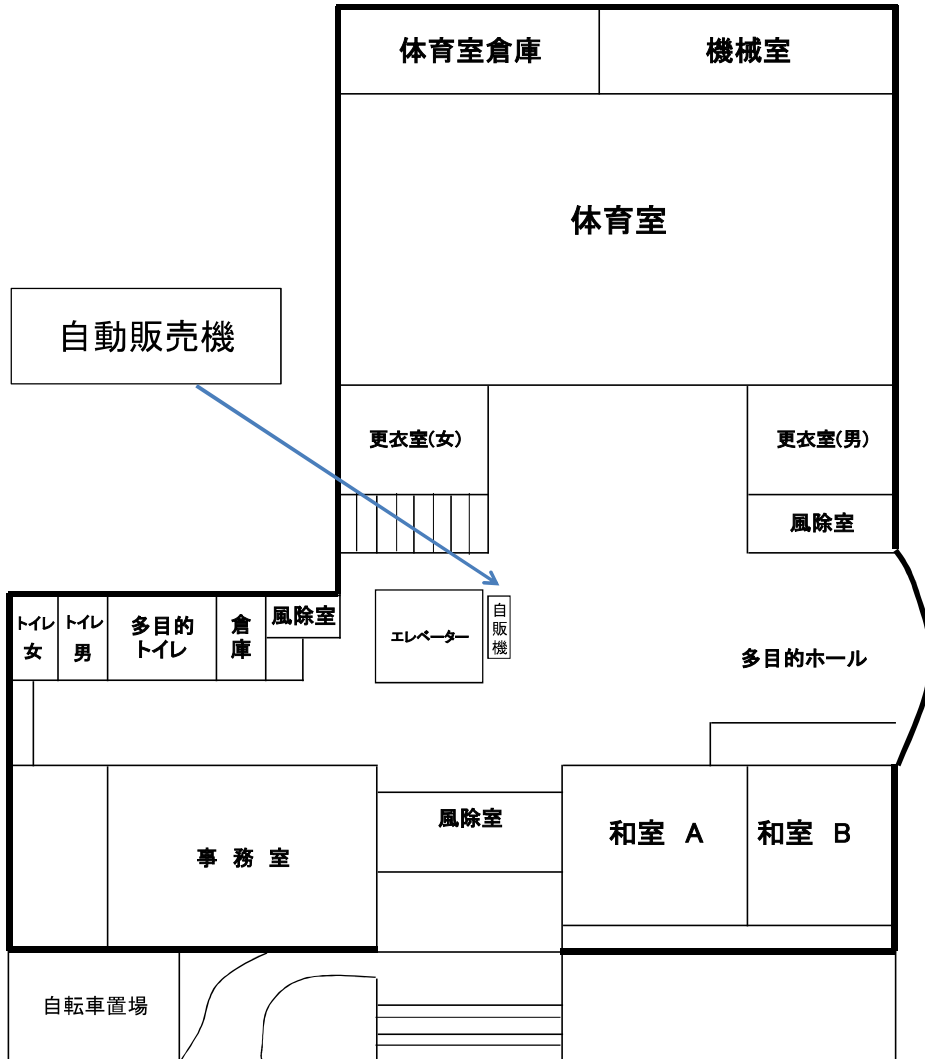

【Aグループ】

①荒木田ふれあい館

②町屋ふれあい館

⑤荒川さつき会館

1階配置図

⑥西尾久ふれあい館

⑦尾久ふれあい館

⑧東尾久本町通りふれあい館

1階平面図

⑨町屋三丁目ふれあい館 ※令和10年4月開設予定

【Bグループ】

①西日暮里ふれあい館

②タヤケコヤケふれあい館

3階平面図

③東日暮里ふれあい館

1階

自動販売機

④ひぐらしふれあい館

1階平面図

⑤南千住駅前ふれあい館

2階

⑥石浜ふれあい館

⑦ 汐入ふれあい館

⑧南千住喫煙所

南千住駅東口指定喫煙場所平面図

● . . . 灰皿

■ . . . 自動販売機

★ . . . 防犯カメラ