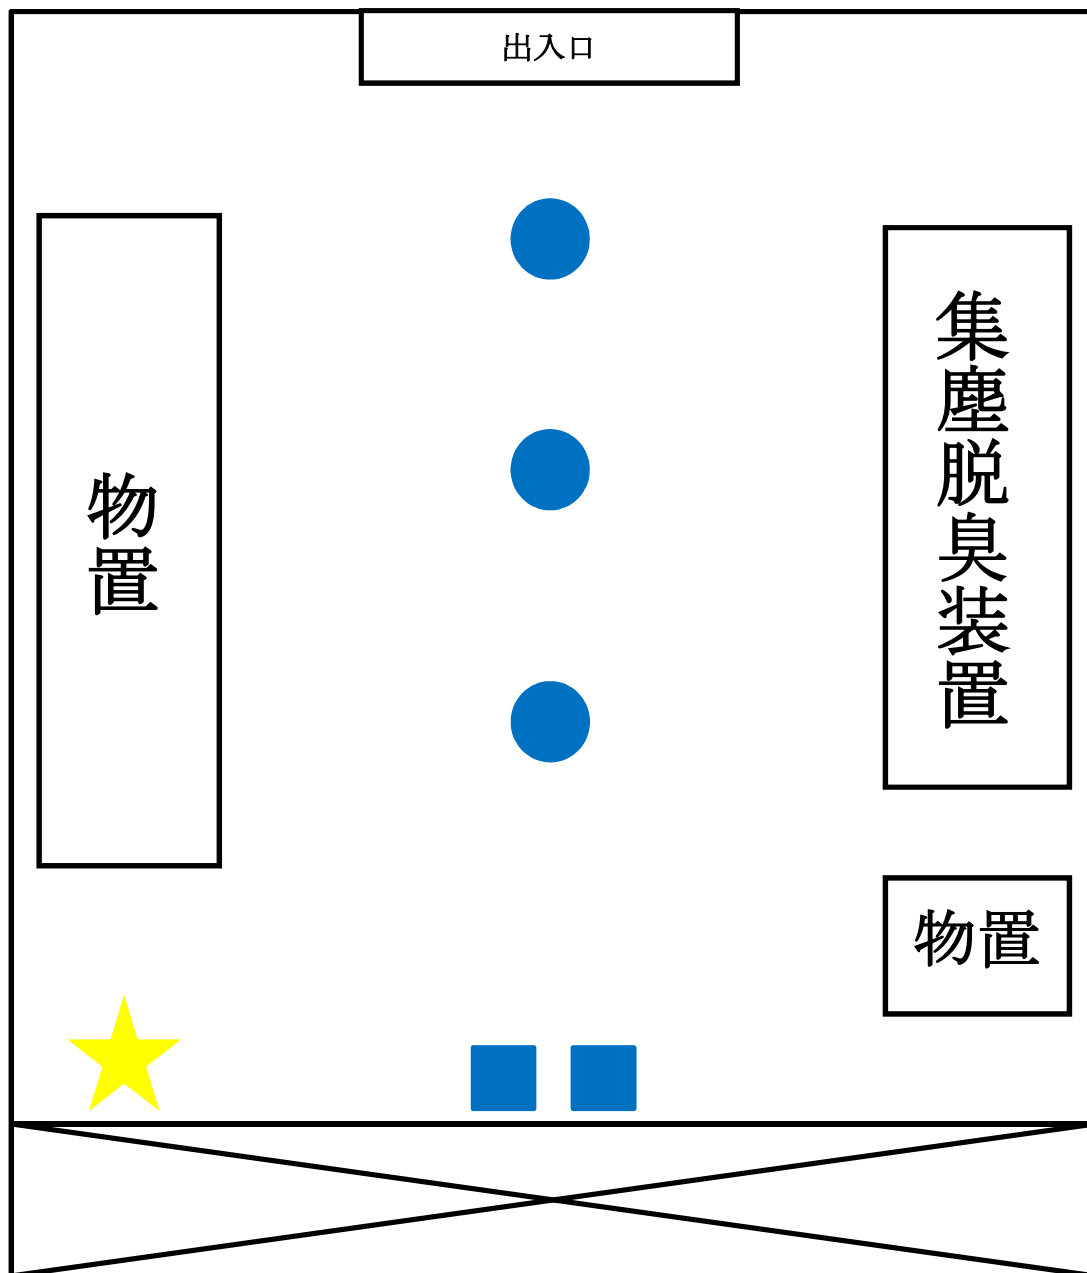

【Aグループ】

①荒木田ふれあい館

②町屋ふれあい館

⑤荒川さつき会館

1階配置図

⑥西尾久ふれあい館

⑦尾久ふれあい館

⑧東尾久本町通りふれあい館

1階平面図

⑨町屋三丁目ふれあい館 ※令和10年4月開設予定

【Bグループ】

①西日暮里ふれあい館

②タヤケコヤケふれあい館

3階平面図

③東日暮里ふれあい館

1階

自動販売機

④ひぐらしふれあい館

1階平面図

⑤南千住駅前ふれあい館

2階

⑥石浜ふれあい館

⑦ 汐入ふれあい館

⑧南千住喫煙所

南千住駅東口指定喫煙場所平面図

● . . . 灰皿

■ . . . 自動販売機

★ . . . 防犯カメラ