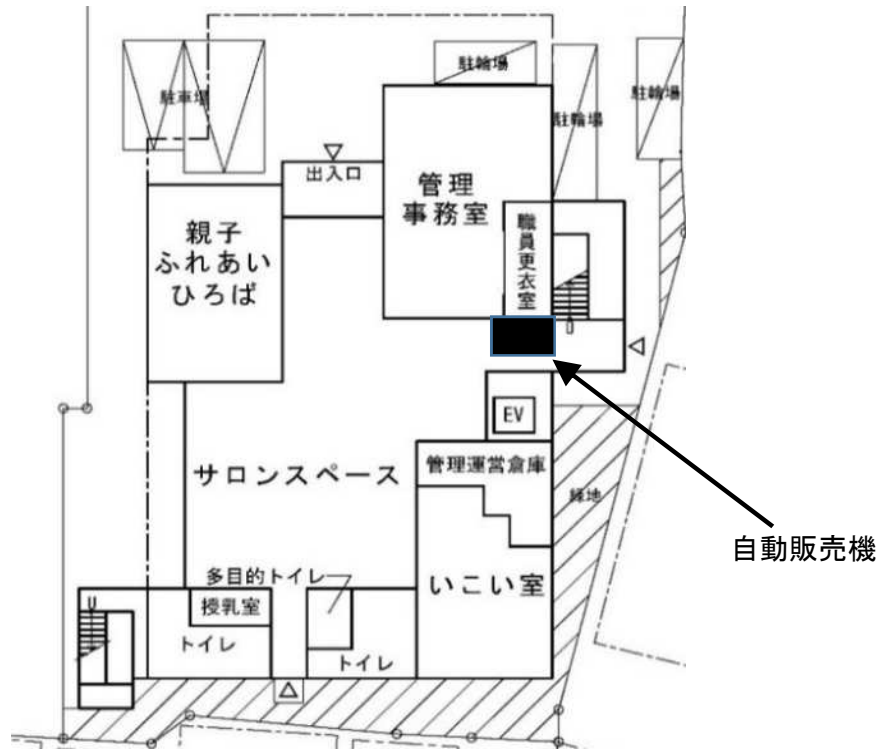

【Aグループ】

①荒木田ふれあい館

②町屋ふれあい館

⑤荒川さつき会館

1階配置図

⑥西尾久ふれあい館

⑦尾久ふれあい館

⑧東尾久本町通りふれあい館

1階平面図

⑨町屋三丁目ふれあい館 ※令和10年4月開設予定

【Bグループ】

①西日暮里ふれあい館

②タヤケコヤケふれあい館

3階平面図

③東日暮里ふれあい館

1階

自動販売機

④ひぐらしふれあい館

1階平面図

⑤南千住駅前ふれあい館

2階

⑥石浜ふれあい館

⑦ 汐入ふれあい館

⑧南千住喫煙所