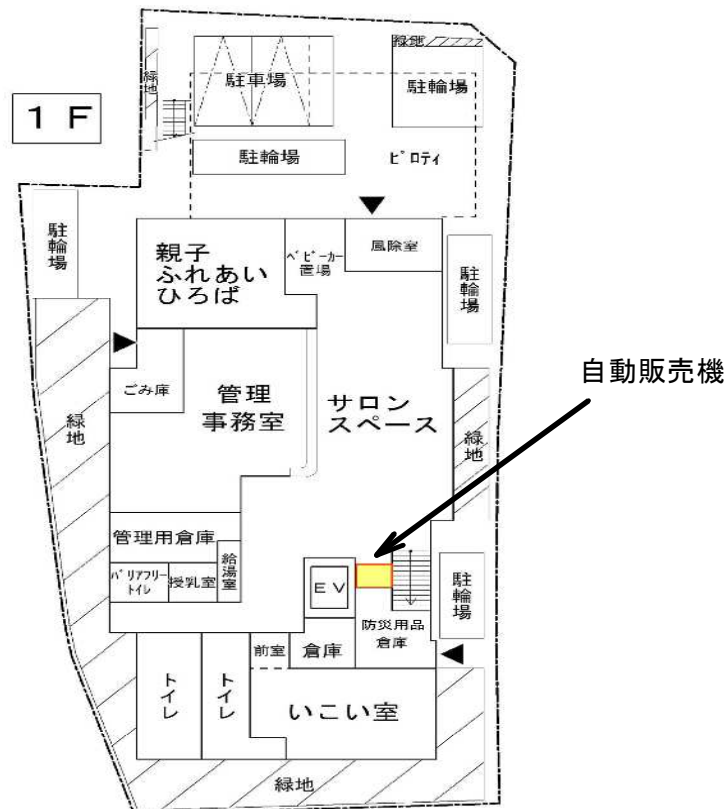

【Aグループ】

①荒木田ふれあい館

②町屋ふれあい館

⑤荒川さつき会館

1階配置図

⑥西尾久ふれあい館

⑦尾久ふれあい館

⑧東尾久本町通りふれあい館

1階平面図

⑨町屋三丁目ふれあい館 ※令和10年4月開設予定

【Bグループ】

①西日暮里ふれあい館

②タヤケコヤケふれあい館

3階平面図

③東日暮里ふれあい館

1階

自動販売機

④ひぐらしふれあい館

1階平面図

⑤南千住駅前ふれあい館

2階

⑥石浜ふれあい館

⑦ 汐入ふれあい館

⑧南千住喫煙所

南千住駅東口指定喫煙場所平面図

● . . . 灰皿

■ . . . 自動販売機

★ . . . 防犯カメラ