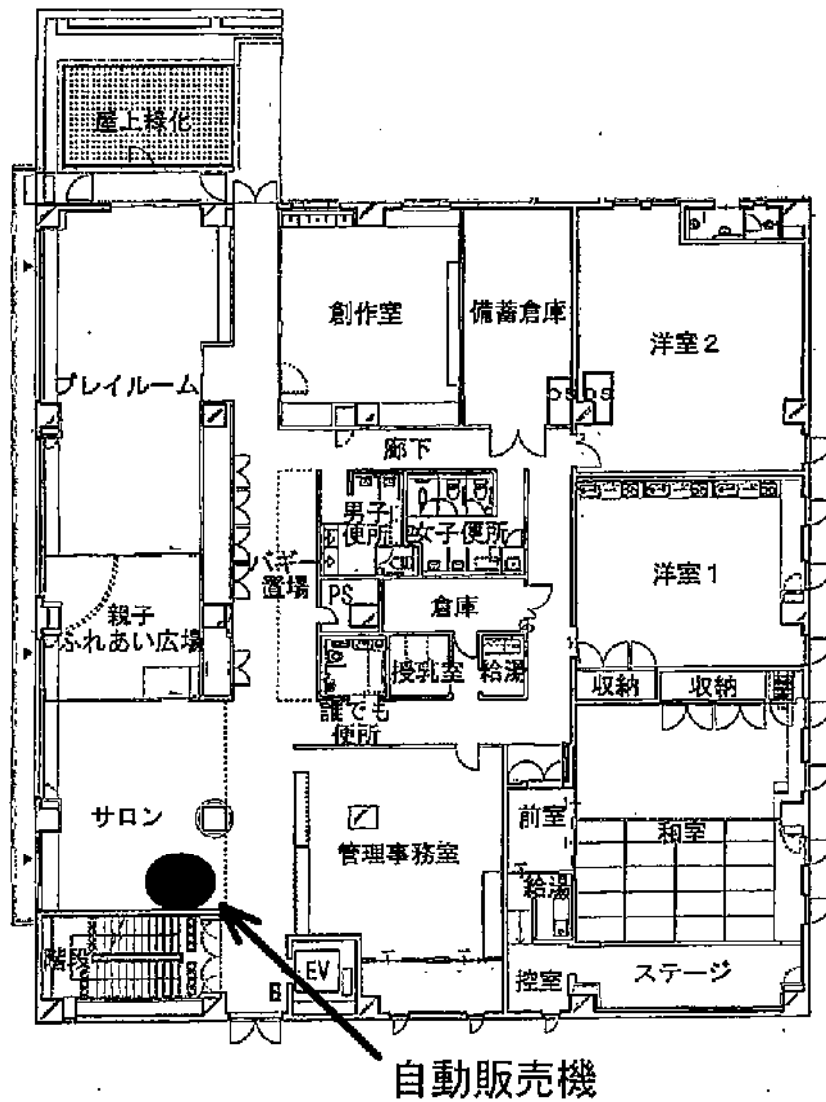

【Aグループ】

①荒木田ふれあい館

②町屋ふれあい館

⑤荒川さつき会館

1階配置図

⑥西尾久ふれあい館

⑦尾久ふれあい館

⑧東尾久本町通りふれあい館

1階平面図

⑨町屋三丁目ふれあい館 ※令和10年4月開設予定

【Bグループ】

①西日暮里ふれあい館

②タヤケコヤケふれあい館

3階平面図

③東日暮里ふれあい館

1階

自動販売機

④ひぐらしふれあい館

1階平面図

⑤南千住駅前ふれあい館

2階

⑥石浜ふれあい館

⑦ 汐入ふれあい館

⑧南千住喫煙所